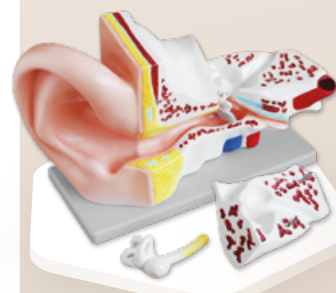

# Der menschliche Körper

**Skelett**  
170 cm  
MOD-SKELETON

**Mini-Skelett**  
85 cm  
MOD-MINISKELETON

**Wirbelsäule**  
mit Oberschenkelstümpfen  
MOD-VERTEBRA

**Schädel**  
auf Halswirbelsäule  
MOD-SKULLSPINE

**Menschlicher Schädel**  
MOD-SKULL

**Zahnpflegetmodell**  
28 Zähne  
MOD-TEETH

**Gehirn**  
8-teilig  
MOD-BRAIN

**Mini-Torso**  
geschlechtslos,  
18 Teile, 42 cm  
MOD-MINITORSO

**Menschliches Herz**  
2-teilig  
MOD-HEART

**Weibliches Becken**  
MOD-FEMALEPELVIS

**Männliches Becken**  
MOD-MALEPELVIS

**Neuron**  
MOD-NEURON

**Tierzelle**  
MOD-ANIMALCELL

**Auge**  
6-fache Größe  
☰ MOD-EYE

**Augenfunktionsmodell**  
☰ 66650-00

**Ohr**  
5-fache Größe  
☰ MOD-EAR

**Hautschnitt**  
☰ MOD-SKIN

**Set Schülerversuche Optik – Das Auge**  
Experimente zu den Grundlagen des Sehorgans und Sehschwächen  
☰ 25270-88