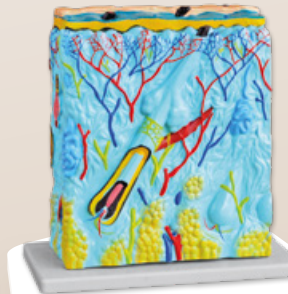

# Der menschliche Körper

**Skelett**  
170 cm  
MOD-SKELETON

**Mini-Skelett**  
85 cm  
MOD-MINISKELETON

**Wirbelsäule**  
mit Oberschenkelstümpfen  
MOD-VERTEBRA

**Schädel**  
auf Halswirbelsäule  
MOD-SKULLSPINE

**Menschlicher Schädel**  
MOD-SKULL

**Zahnpflegetmodell**  
28 Zähne  
MOD-TEETH

**Gehirn**  
8-teilig  
MOD-BRAIN

**Mini-Torso**  
geschlechtslos,  
18 Teile, 42 cm  
MOD-MINITORSO

**Menschliches Herz**  
2-teilig  
MOD-HEART

**Weibliches Becken**  
MOD-FEMALEPELVIS

**Männliches Becken**  
MOD-MALEPELVIS

**Neuron**  
MOD-NEURON

**Tierzelle**  
MOD-ANIMALCELL

**Auge**  
6-fache Größe  
☰ MOD-EYE

**Augenfunktionsmodell**  
☰ 66650-00

**Ohr**  
5-fache Größe  
☰ MOD-EAR

**Hautschnitt**  
☰ MOD-SKIN

**Set Schülerversuche Optik – Das Auge**  
Experimente zu den Grundlagen des Sehorgans und Sehschwächen  
☰ 25270-88