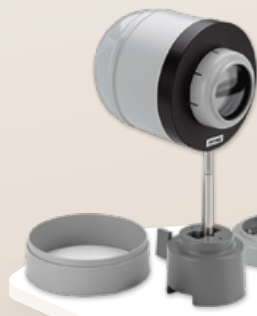

# Der menschliche Körper

**Skelett**  
170 cm  
MOD-SKELETON

**Mini-Skelett**  
85 cm  
MOD-MINISKELETON

**Wirbelsäule**  
mit Oberschenkelstümpfen  
MOD-VERTEBRA

**Schädel**  
auf Halswirbelsäule  
MOD-SKULLSPINE

**Menschlicher Schädel**  
MOD-SKULL

**Zahnpflegetmodell**  
28 Zähne  
MOD-TEETH

**Gehirn**  
8-teilig  
MOD-BRAIN

**Mini-Torso**  
geschlechtslos,  
18 Teile, 42 cm  
MOD-MINITORSO

**Menschliches Herz**  
2-teilig  
MOD-HEART

**Weibliches Becken**  
MOD-FEMALEPELVIS

**Männliches Becken**  
MOD-MALEPELVIS

**Neuron**  
MOD-NEURON

**Tierzelle**  
MOD-ANIMALCELL

**Auge**  
6-fache Größe  
☰ MOD-EYE

**Augenfunktionsmodell**  
☰ 66650-00

**Ohr**  
5-fache Größe  
☰ MOD-EAR

**Hautschnitt**  
☰ MOD-SKIN

**Set Schülerversuche Optik – Das Auge**  
Experimente zu den Grundlagen des Sehorgans und Sehschwächen  
☰ 25270-88