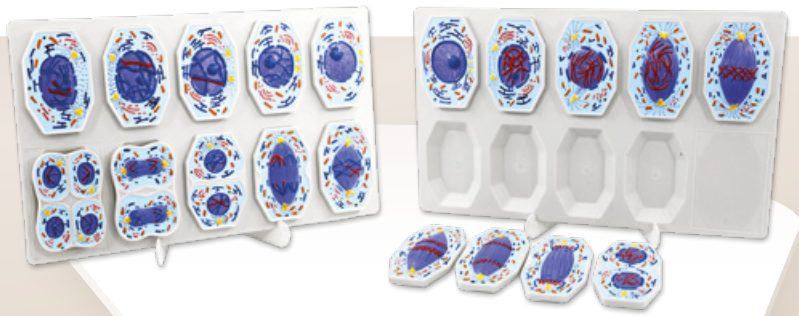

**Weibliches Becken**  
MOD-FEMALEPELVIS

**Männliches Becken**  
MOD-MALEPELVIS

**Neuron**  
MOD-NEURON

**Tierzelle**  
MOD-ANIMALCELL

**Auge**  
6-fache Größe  
☰ MOD-EYE

**Augenfunktionsmodell**  
☰ 66650-00

**Ohr**  
5-fache Größe  
☰ MOD-EAR

**Hautschnitt**  
☰ MOD-SKIN

**Set Schülerversuche Optik – Das Auge**  
Experimente zu den Grundlagen des Sehorgans und Sehschwächen  
☰ 25270-88

## Genetik

**Mitose und Meiose**  
Satz aus 2 Modellen  
☰ MOD-GENETICS

**DNA**  
☰ 39853-00