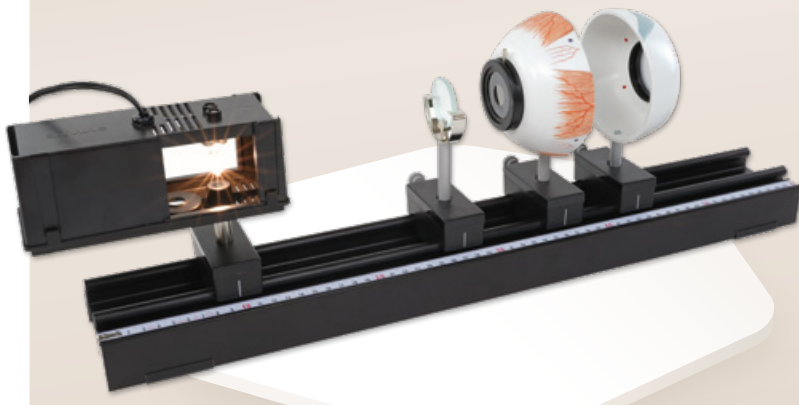

Set Schülerversuche Optik – Das Auge
Experimente zu den Grundlagen des Sehorgans und Sehschwächen
☰ 25270-88